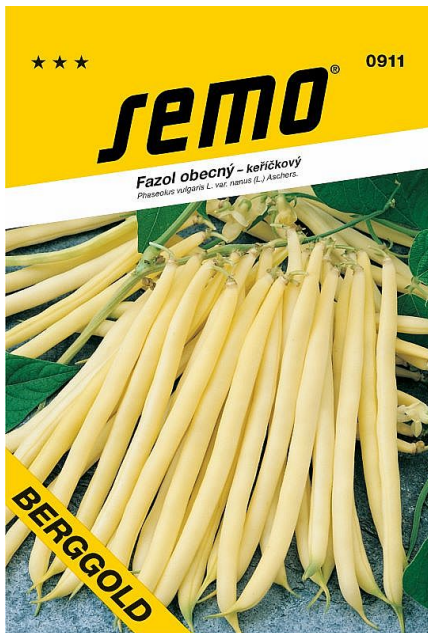

# Fazol keříčková BERGGOLD žlutoluský, na čerstvé lusky, raný

» ZAHRADA » SEMENA, sadba brambor, cibule, česneku, hub a zelené hnojení » Semo

Kód produktu	0911-15
Hmotnost	0,0080
EAN	8590396091109
Balení	10,0000

# Fazol keříčková BERGGOLD žlutoluský, na čerstvé lusky, raný

» ZAHRADA » SEMENA, sadba brambor, cibule, česneku, hub a zelené hnojení » Semo

Dostupné množství na  
prodejnách:

>10

Zobrazit dostupnost na prodejnách  
Najděte svou prodejnu

# Fazol keříčková BERGGOLD žlutoluský, na čerstvé lusky, raný

» ZAHRADA » SEMENA, sadba brambor, cibule, česneku, hub a zelené hnojení » Semo