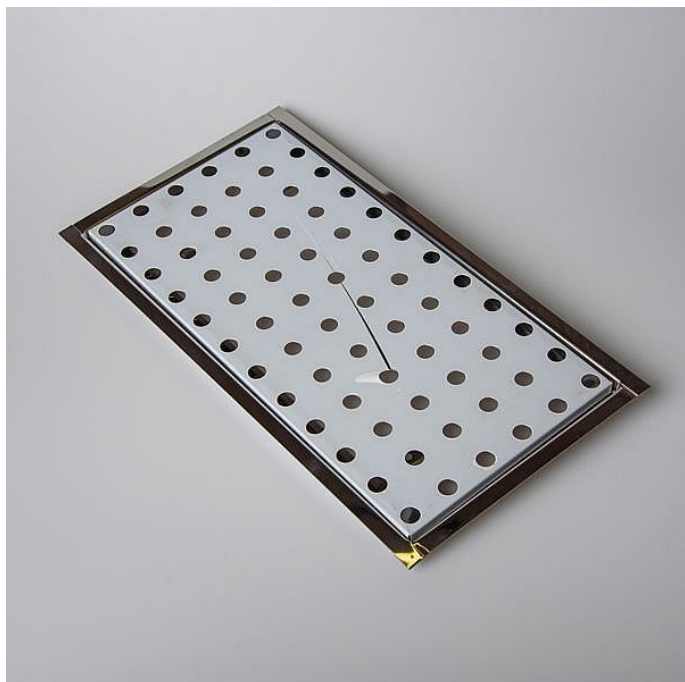

# Dvířka k vaně obdélník

» DÍLNA A ŘEMESLO » VODOINSTALACE » koupelnová madla, dvířka vanová

Kód produktu	650002165
Hmotnost	0,0100

Dostupnost na hlavním skladě:

Na dotaz

Dostupné množství na prodejnách:

1,0 ks

# Dvířka k vaně obdélník

» DÍLNA A ŘEMESLO » VODOINSTALACE » koupelnová madla, dvířka vanová