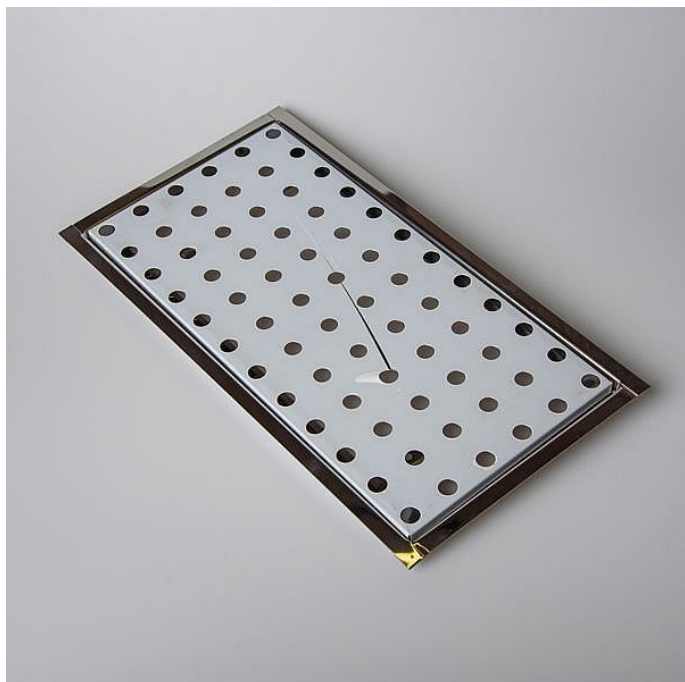

Dvířka k vaně obdélník

» DÍLNA A ŘEMESLO » VODOINSTALACE » koupelnová madla, dvířka vanová

Kód produktu	650002165
Hmotnost	0,0100

Dostupnost na hlavním skladě: **Není skladem**

Dostupné množství na prodejnách: **Není skladem**