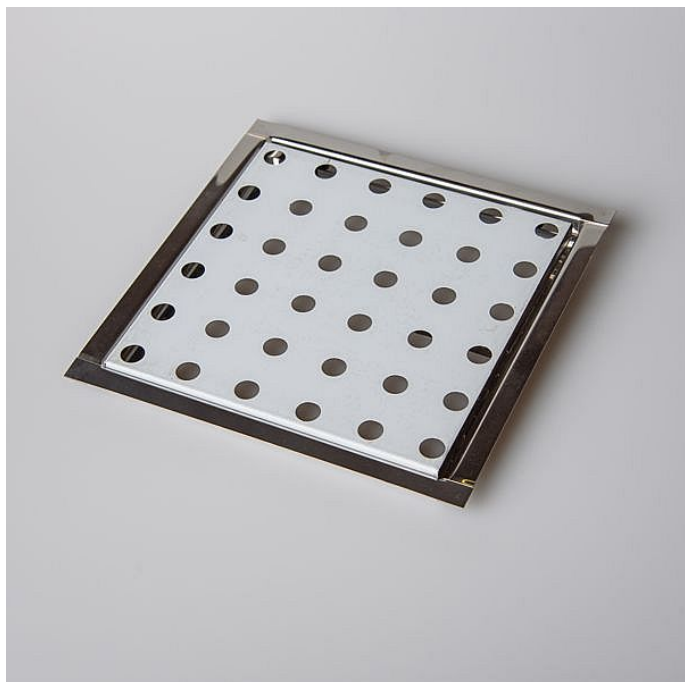

Dvířka k vaně čtverec

» DÍLNA A ŘEMESLO » VODOINSTALACE » koupelnová madla, dvířka vanová

| | |
|--------------|-----------|
| Kód produktu | 650002164 |
| Hmotnost | 0,1500 |

Dostupnost na hlavním skladě: Není skladem