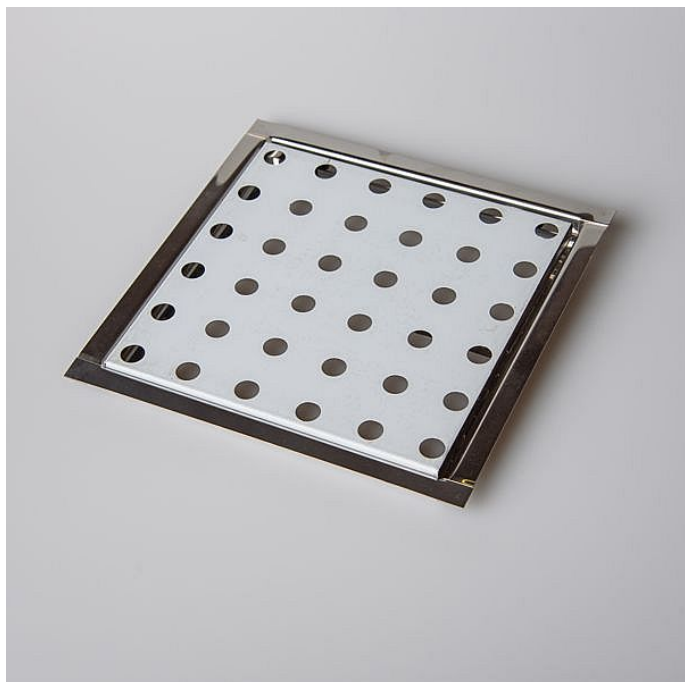

Dvířka k vaně čtverec

» DÍLNA A ŘEMESLO » VODOINSTALACE » koupelnová madla, dvířka vanová

Kód produktu	650002164
Hmotnost	0,1500

Dostupnost na hlavním skladě:

Na dotaz

Dostupné množství na prodejnách:

2,0 ks