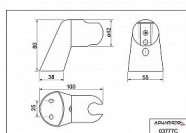

Držák sprchy stěnový Cr ARKO 03777C

» DÍLNA A ŘEMESLO » VODOINSTALACE » sprchy a sprchové hadice

Kód produktu	421034
Hmotnost	0,0740

Dostupnost na hlavním skladě:

Na dotaz

Dostupné množství na prodejnách:

1,0 ks

Zobrazit dostupnost na prodejnách
Najděte svou prodejnu

Nalezeno prodejen: 6

Obchod VLASTA

Nedostupné

Dostupnost pro E-SHOP - **IHNED** Dostupnost pro osobní vyzvednutí na prodejně - **IHNED**

• U Bechyňské dráhy 1505

• +420 608 566 636

• obchod@obchodvlasta.cz

• 8:00 - 16:30

OBCHOD VLASTA - Tábor

Nedostupné

Dostupnost pro E-SHOP - **do 1 dne** Dostupnost pro osobní vyzvednutí na prodejně - **do 1 dne**

• Bechyňské dráhy 1505

• +420 608 566 636

• obchod@obchodvlasta.cz

Květinka VLASTA

Nedostupné

Dostupnost pro E-SHOP - **do 1 dne**

Dostupnost pro osobní vyzvednutí na prodejně - **IHNED**

• Husovo náměstí 629, Tábor

• +420 736 469 933

• obchod@obchodvlasta.cz

• 8:00 - 17:00

Obchod VLASTA - zahrádkářské potřeby

Nedostupné

• Havlíčkova 636, Tábor

• +420 608 999 951

• obchod@obchodvlasta.cz

• 8:00 - 16:30

Obchod VLASTA - chovatelské potřeby

Nedostupné

Dostupnost pro E-SHOP - **do 1 dne**

Dostupnost pro osobní vyzvednutí na prodejně - **IHNED**

• Havlíčkova 636, Tábor

• +420 720 181 415

• obchod@obchodvlasta.cz

• 8:00 - 16:30

Obchod VLASTA - Milevsko

1,0 ks

Dostupnost pro E-SHOP - **do 1 dne**

Dostupnost pro osobní vyzvednutí na prodejně - **IHNED**

• Masarykova 281, Milevsko

• +420 775 887 537

• obchod@obchodvlasta.cz

• 8:00 - 16:30