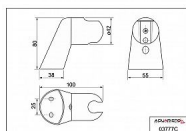

Držák sprchy stěnový Cr ARKO 03777C

» DÍLNA A ŘEMESLO » VODOINSTALACE » sprchy a sprchové hadice

Kód produktu	421034
Hmotnost	0,0740

Dostupnost na hlavním skladě:

Na dotaz

Dostupné množství na prodejnách:

1,0 ks