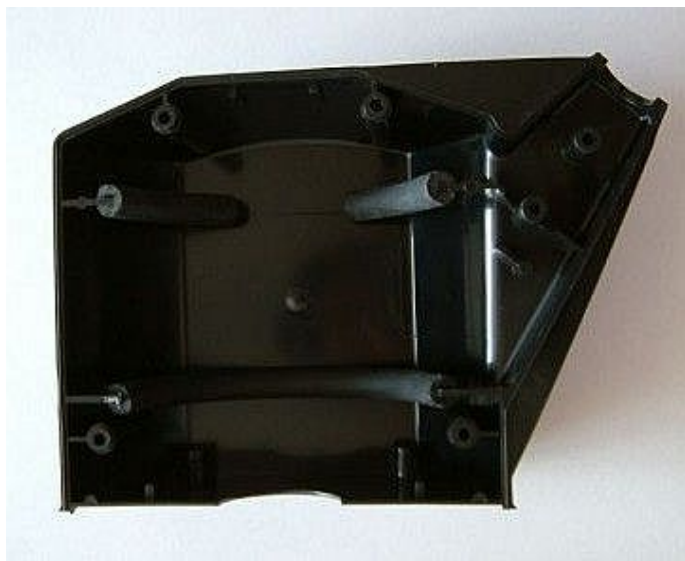

DIU Jevíčko ERGO Chornice Kryt motoru pravý NRE

» ŽELEZÁŘSTVÍ, DOMÁCNOST

Kód produktu 5240

Pravý kryt motoru je vybaven vnitřními lemovkami pro uložení motoru.

Dostupnost na hlavním skladě: Na dotaz
Dostupné množství na prodejnách: 13,0 ks