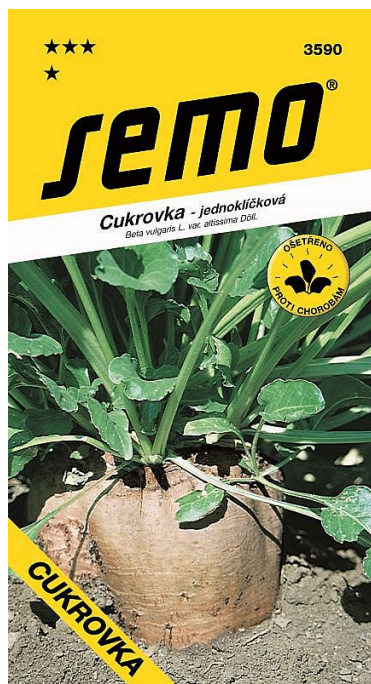

# Cukrovka HANIBAL, /FABIUS/ vysoká cukernatost

» ZAHRADA » semena, sadba brambor, cibule, česneku » Semo

## Popis

Cukrovce vyhovují především těžší, humózní půdy, bohatě organicky hnojené. Výsev provádíme v dubnu až květnu, sklízíme od poloviny září, kdy cukrovka dosahuje maximální cukernosti. Je vhodná pro společnou konzervaci s červenou řepou. Pěstujeme v I. trati. V suchém letním období je potřeba zavlažovat.