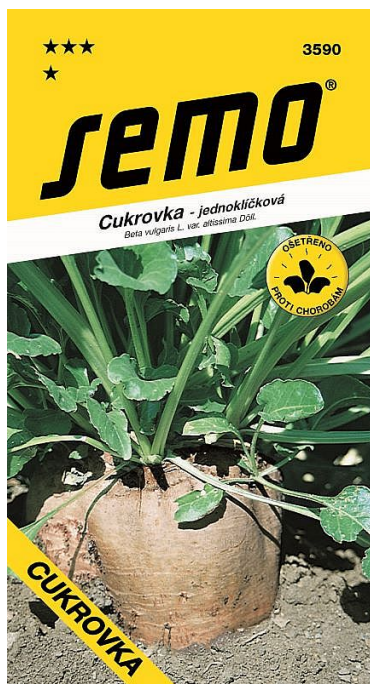

# Cukrovka HANIBAL, /FABIUS/ vysoká cukern.

» ZAHRADA » semena, sadba brambor, cibule, česne » Semo

Kód produktu	3590-15
Hmotnost	0,0100
EAN	8590396359001

Hybridní odrůda s velmi vysokou cukernatostí.

Dostupnost na hlavním skladě:	32,0 ks
Dostupné množství na prodejnách:	10,0 ks

## Popis

Cukrovce vyhovují především těžší, humózní půdy, bohatě organicky hnojené. Výsev provádíme v dubnu až květnu, sklízíme od poloviny září, kdy cukrovka dosahuje maximální cukernosti. Je vhodná pro společnou konzervaci s červenou řepou. Pěstujeme v I. trati. V suchém letním období je potřeba zavlažovat.