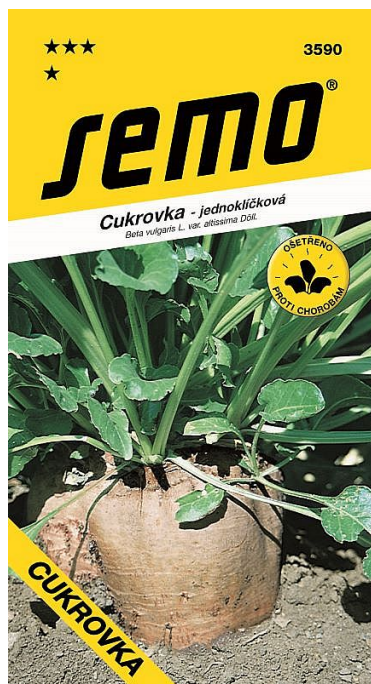

Cukrovka HANIBAL, /FABIUS/ vysoká cukern.

» ZAHRADA » semena, sadba brambor, cibule, česne » Semo

Popis

Cukrovce vyhovují především těžší, humózní půdy, bohatě organicky hnojené. Výsev provádíme v dubnu až květnu, sklízíme od poloviny září, kdy cukrovka dosahuje maximální cukernosti. Je vhodná pro společnou konzervaci s červenou řepou. Pěstujeme v I. trati. V suchém letním období je potřeba zavlažovat.

| | |
|--------------|---------------|
| Kód produktu | 3590-15 |
| Hmotnost | 0,0080 |
| EAN | 8590396359001 |
| Balení | 10,0000 |

Hybridní odrůda s velmi vysokou cukerností.

| | |
|----------------------------------|---------|
| Dostupnost na hlavním skladě: | 32,0 ks |
| Dostupné množství na prodejnách: | 10,0 ks |