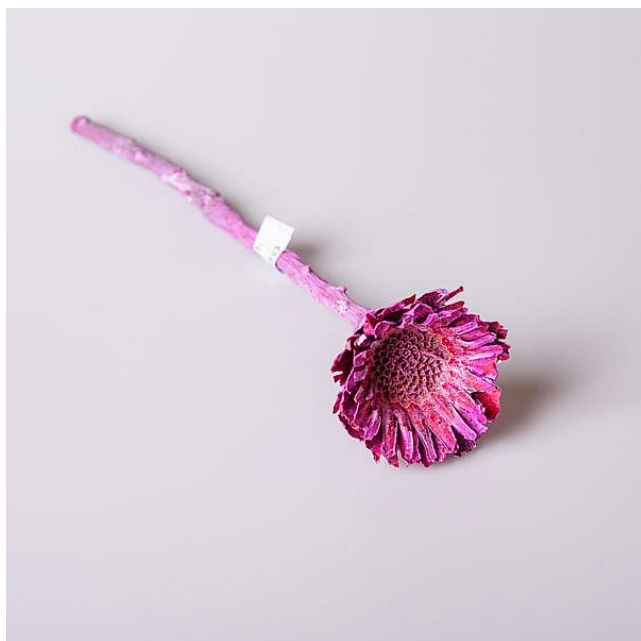

# Compacta Frosted Color o/s fialová

» KVĚTINÁŘSTVÍ » KVĚTINY rostliny » sušené rostliny a dekorace z rostlin

Kód produktu	450006
Hmotnost	0,0100
EAN	8595575542632
Balení	30,0000

Sušené květiny Compacta frosted mohou být krásným a dlouhotrvajícím způsobem.