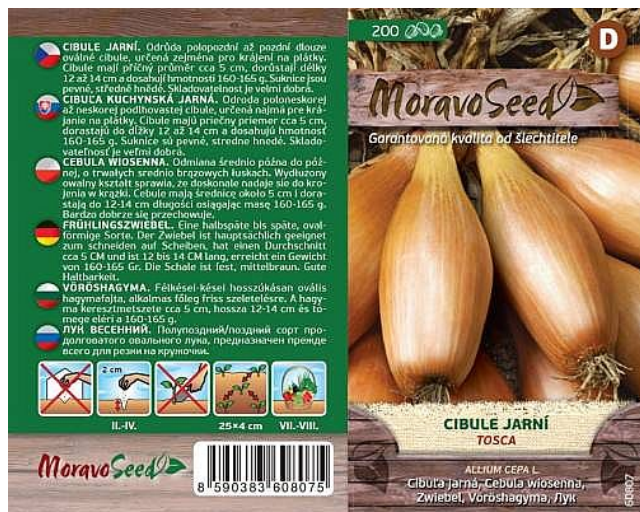

# Cibule jarní TOSCA žlutá válcovitá

» ZAHRADA » SEMENA, sadba brambor, cibule, česneku, hub a zelené hnojení » Moravoseed

Kód produktu	60807-17
Hmotnost	0,0080
EAN	8590383608075
Balení	10,000

Odrůda polopozdní až pozdní dlouze oválná cibule, určená zejména pro krájení na plátky.

# Cibule jarní TOSCA žlutá válcovitá

» ZAHRADA » SEMENA, sadba brambor, cibule, česneku, hub a zelené hnojení » Moravoseed

Dostupné množství na  
prodejních:

8,0 ks

Zobrazit dostupnost na prodejních  
Najděte svou prodejnu