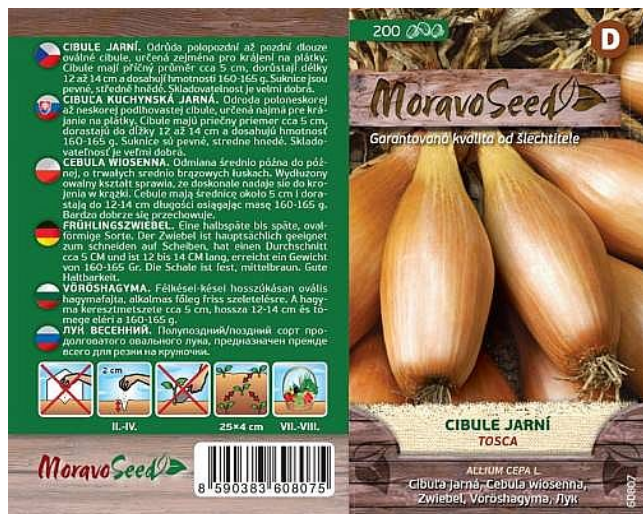

Cibule jarní TOSCA žlutá válcovitá

» ZAHRADA » SEMENA, sadba brambor, cibule, česneku, hub a zelené hnojení » Moravoseed

Kód produktu	60807-17
Hmotnost	0,0080
EAN	8590383608075
Balení	10,000

Odrůda polopozdní až pozdní dlouze oválná cibule, určená zejména pro krájení na plátky.

Dostupnost na hlavním skladě: 6,0 ks

Cibule jarní TOSCA žlutá válcovitá

» ZAHRADA » SEMENA, sadba brambor, cibule, česneku, hub a zelené hnojení » Moravoseed

Dostupné množství na
prodejních:

6,0 ks

Zobrazit dostupnost na prodejních
Najděte svou prodejnu