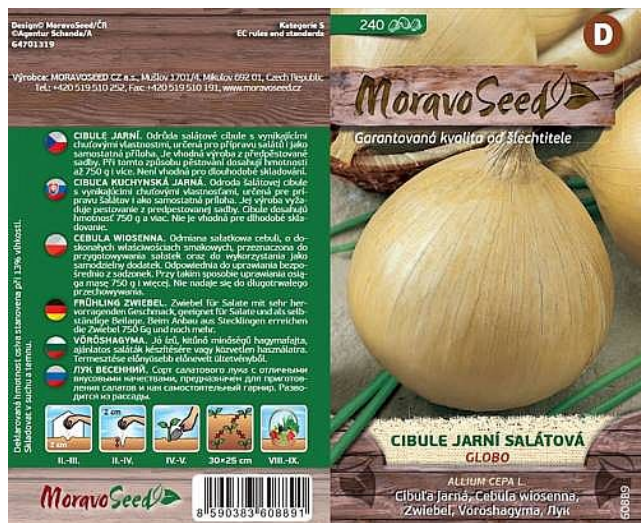

# Cibule jarní GLOBO salátová

» ZAHRADA » SEMENA, sadba brambor, cibule, česneku, hub a zelené hnojení » Moravoseed

Kód produktu	60889-17
Hmotnost	0,0080
EAN	8590383608891
Balení	10,000

Odrůda salátové cibule s vynikajícími chuťovými vlastnostmi, určená pro přípravu salátů i jako samostatná příloha.

# Cibule jarní GLOBO salátová

» ZAHRADA » SEMENA, sadba brambor, cibule, česneku, hub a zelené hnojení » Moravoseed

Dostupné množství na  
prodejních:

1,0 ks

Zobrazit dostupnost na prodejních  
Najděte svou prodejnu