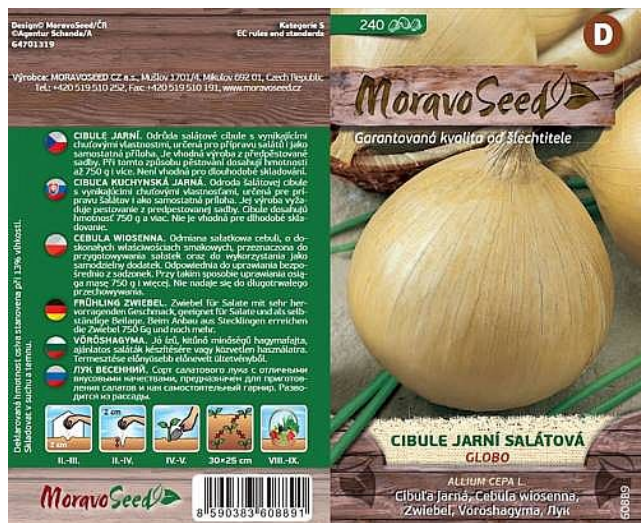

Cibule jarní GLOBO salátová

» ZAHRADA » SEMENA, sadba brambor, cibule, česneku, hub a zelené hnojení » Moravoseed

Kód produktu	60889-17
Hmotnost	0,0080
EAN	8590383608891
Balení	10,0000

Odrůda salátové cibule s vynikajícími chuťovými vlastnostmi, určená pro přípravu salátů i jako samostatná příloha.

Dostupnost na hlavním skladě:

Na dotaz

Cibule jarní GLOBO salátová

» ZAHRADA » SEMENA, sadba brambor, cibule, česneku, hub a zelené hnojení » Moravoseed

Dostupné množství na
prodejních:

2,0 ks

Zobrazit dostupnost na prodejních
Najděte svou prodejnu