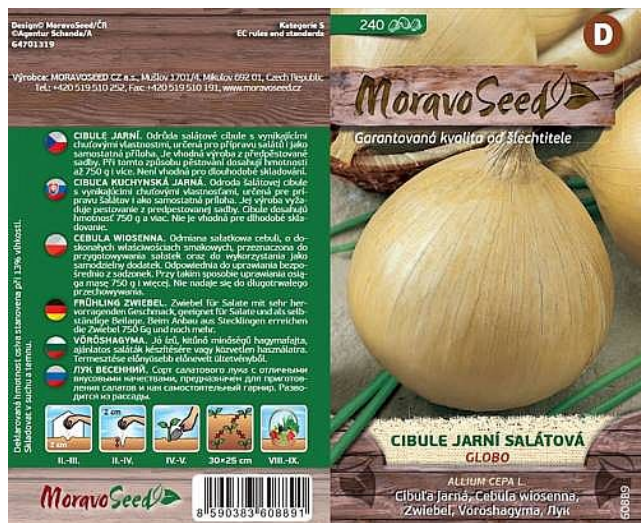

Cibule jarní GLOBO salátová

» ZAHRADA » SEMENA, sadba brambor, cibule, česneku, hub a zelené hnojení » Moravoseed

Kód produktu	60889-17
Hmotnost	0,0080
EAN	8590383608891
Balení	10,0000

Odrůda salátové cibule s vynikajícími chuťovými vlastnostmi, určená pro přípravu salátů i jako samostatná příloha.

Dostupnost na hlavním skladě:

Na dotaz

Cibule jarní GLOBO salátová

» ZAHRADA » SEMENA, sadba brambor, cibule, česneku, hub a zelené hnojení » Moravoseed

Dostupné množství na
prodejních:

1,0 ks

Zobrazit dostupnost na prodejních
Najděte svou prodejnu