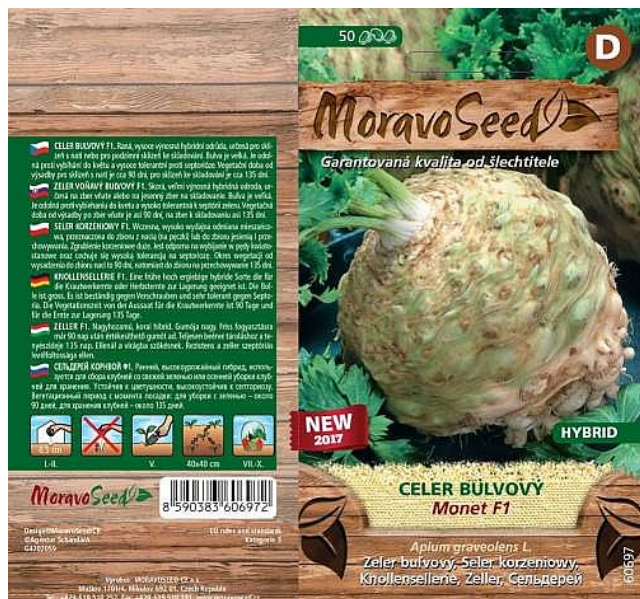

Celer bulvový MONET F1

» ZAHRADA » SEMENA, sadba brambor, cibule, česneku, hub a zelené hnojení » Moravoseed

Kód produktu	60697-17
Hmotnost	0,0080
EAN	8590383606972
Balení	10,000

Raná, vysoce výnosná odrůda, určená pro sklizeň s natí nebo pro podzimní sklizeň ke skladování.

Dostupnost na hlavním skladě: 10,0 ks

Celer bulvový MONET F1

» ZAHRADA » SEMENA, sadba brambor, cibule, česneku, hub a zelené hnojení » Moravoseed

Dostupné množství na
prodejních:

17,0 ks

Zobrazit dostupnost na prodejních
Najděte svou prodejnu