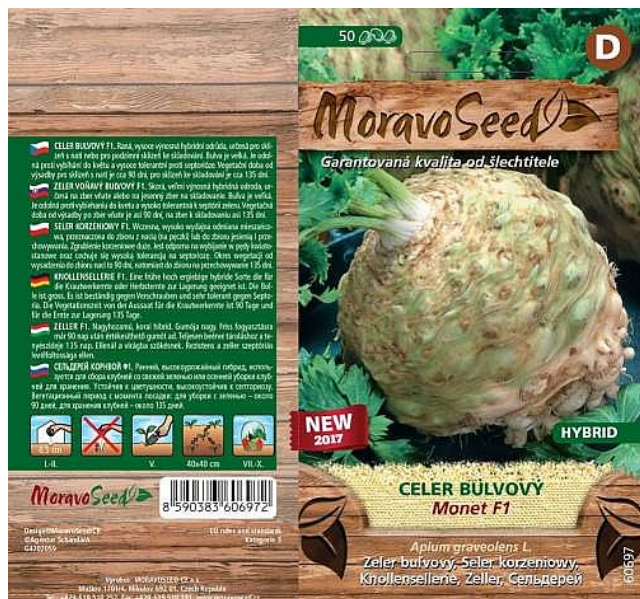

# Celer bulvový MONET F1

» ZAHRADA » SEMENA, sadba brambor, cibule, česneku, hub a zelené hnojení » Moravoseed

Kód produktu	60697-17
Hmotnost	0,0080
EAN	8590383606972
Balení	10,000

Raná, vysoce výnosná odrůda, určená pro sklizeň s natí nebo pro podzimní sklizeň ke skladování.

# Celer bulvový MONET F1

» ZAHRADA » SEMENA, sadba brambor, cibule, česneku, hub a zelené hnojení » Moravoseed

Dostupné množství na  
prodejních:

18,0 ks

Zobrazit dostupnost na prodejních  
Najděte svou prodejnu