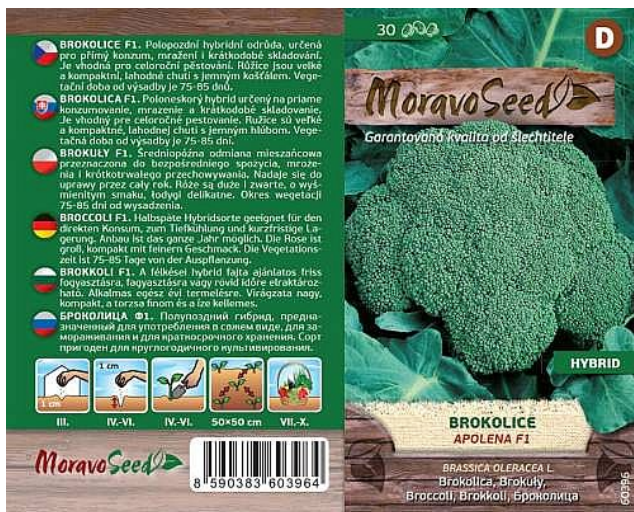

Brokolice APOLENA F1 polopozdní

» ZAHRADA » SEMENA, sadba brambor, cibule, česneku, hub a zelené hnojení » Moravoseed

Kód produktu	60396-17
Hmotnost	0,0080
EAN	8590383603964
Balení	10,0000

Polopozdní hybridní odrůda, určená pro přímý konzum, mražení i krátkodobé skladování.

Dostupnost na hlavním skladě: 5,0 ks

Brokolice APOLENA F1 polopozdní

» ZAHRADA » SEMENA, sadba brambor, cibule, česneku, hub a zelené hnojení » Moravoseed

Dostupné množství na
prodejních:

11,0 ks

Zobrazit dostupnost na prodejních
Najděte svou prodejnu