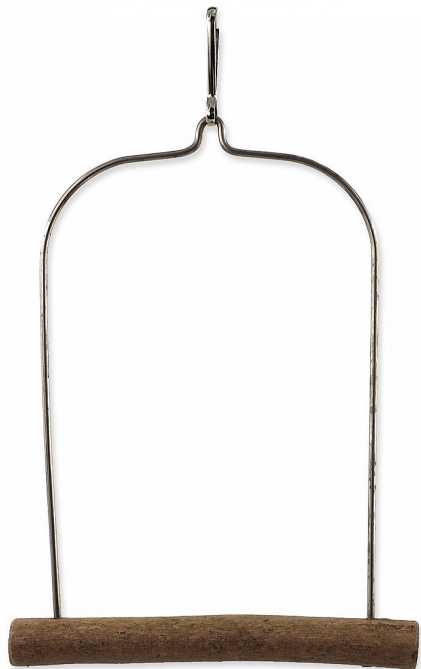

Bidýlko Bird Jewel závěsné S 24,5cm Závěsné houpací bidýlko

» CHOVATELSTVÍ » klece, domky, hnízda, budky

Popis

Závěsné houpací bidýlko. Vyrobeno ze dřeva čajovníku a železného dárátu.

Kód produktu	447832
EAN	8595681810014

Dostupnost na hlavním skladě:	Na dotaz
Dostupné množství na prodejnách:	1,0 ks

Parametry

Sazba DPH	21,00
Výška	24,50 cm