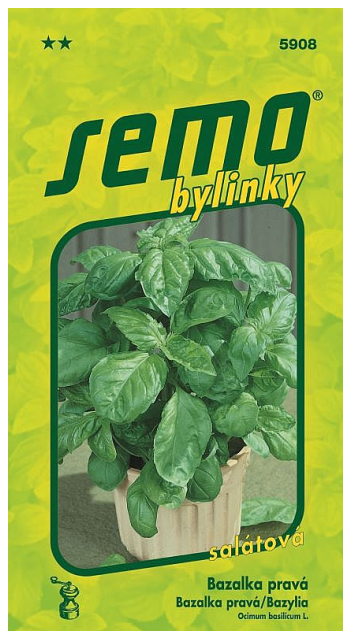

Bazalka LETTUCE LEAF zelená, salátová, typ TUSCAN

» ZAHRADA » SEMENA, sadba brambor, cibule, česneku, hub a zelené hnojení » Semo

Kód produktu	5908-15
Hmotnost	0,0080
EAN	8590396590800
Balení	10,0000

Salátová - bujně rostoucí odrůda typu Toscana vysoká 40 - 50 cm, listy jsou světle zelené barvy, velké, široce oválné, s bublinatým povrchem.