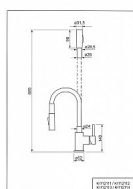

Baterie dřezová Young S se sprchou KI112113

» VODOINSTALACE

Kód produktu

426743

Dřezová stojánková baterie s flexi ramínkem v barvě šedivá, doplněným sprškou

Dostupnost na hlavním skladě:

Na dotaz

Dostupné množství na prodejnách:

Obchod VLASTA - Milevsko
1,0 ks

- Masarykova 281, Milevsko
• +420 775 887 537
• obchod@obchodvlasta.cz
• 8:00 - 16:30

Baterie dřezová Young S se sprchou KI112113

» VODOINSTALACE

Popis

Dřezová stojánková vodovodní baterie s flexibilním (tvarovatelným) výtokovým ramínkem nabízí možnost "natvarovat" výtokové ramínko do co nejúčelnější polohy. Velmi praktickým konstrukčním vylepšením ramínka je dvoupolohová sprcha umístěná na jeho konci. Ramínko baterie je plně otočné (360°)