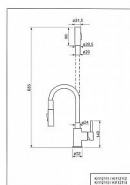

# Baterie dřezová Young S se sprchou KI112113

» DÍLNA A ŘEMESLO » VODOINSTALACE » vodovodní baterie

Kód produktu	426743
Hmotnost	0,0100

Dřezová stojánková baterie s flexi ramínkem v barvě šedivá, doplněným sprškou