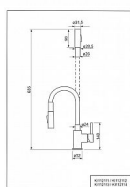

Baterie dřezová Young S se sprchou KI112113

» DÍLNA A ŘEMESLO » VODOINSTALACE » vodovodní baterie

Kód produktu	426743
Hmotnost	0,0100

Dřezová stojánková baterie s flexi ramínkem v barvě šedivá, doplněným sprškou

Dostupnost na hlavním skladě: Na dotaz