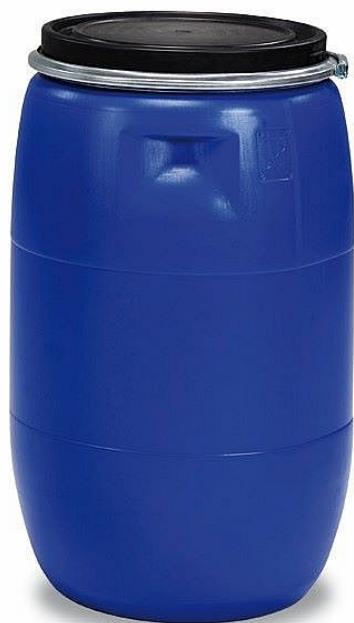

Barel 120 l 490x800mm širokohrdlý plastový modrý s kovovou sponou 25131

» ZAHRADA » HADICE, spojky, rozpračovače, konve, barely » barely, sudy, nádrže, kádě

Kód produktu	19767
Hmotnost	5,6000
EAN	8435039997038