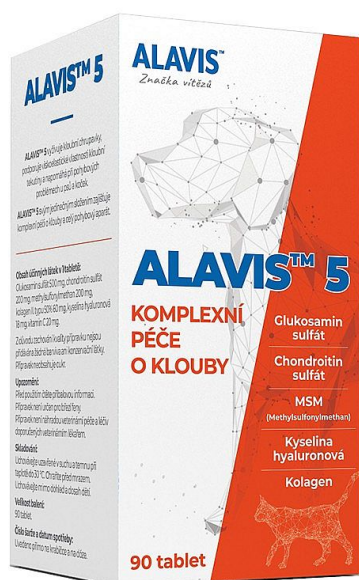

# Alavis 5 90tb 5 složek pro komplexní kloubní výživu pro psy a kočky

» CHOVATELSTVÍ » PSI krmiva a potřeby » vitamíny, minerály a výživy pro psy

Kód produktu	19684
Hmotnost	0,1800
EAN	8594191410059

Komplexní kloubní výživa pro psy a kočky s obsahem kyseliny hyaluronové.