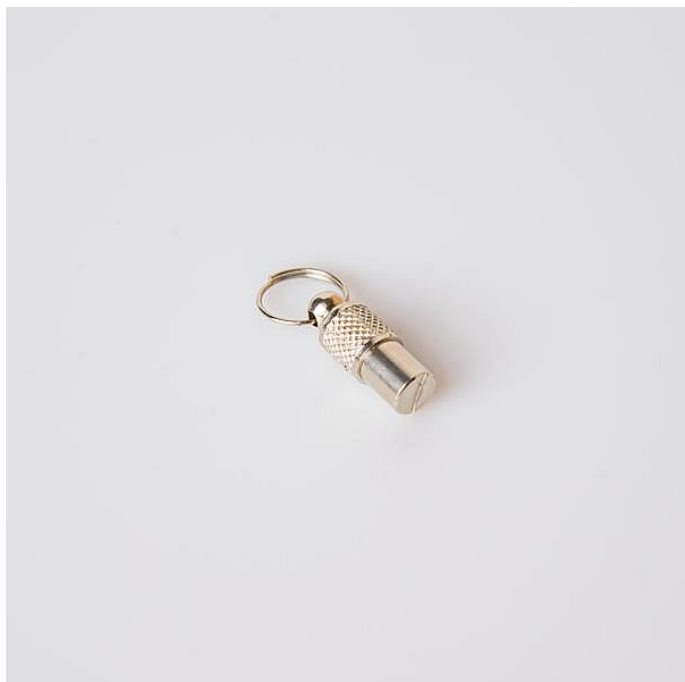

# Adresář různé velikosti G14-2280

» CHOVATELSTVÍ » PSI krmiva a potřeby » vodítka, obojky, postroje

Kód produktu	71108
Hmotnost	0,0100
EAN	4011905022802

Dostupnost na hlavním skladě: Na dotaz

Dostupné množství na prodejnách: 3,0 ks  
Zobrazit dostupnost na prodejnách