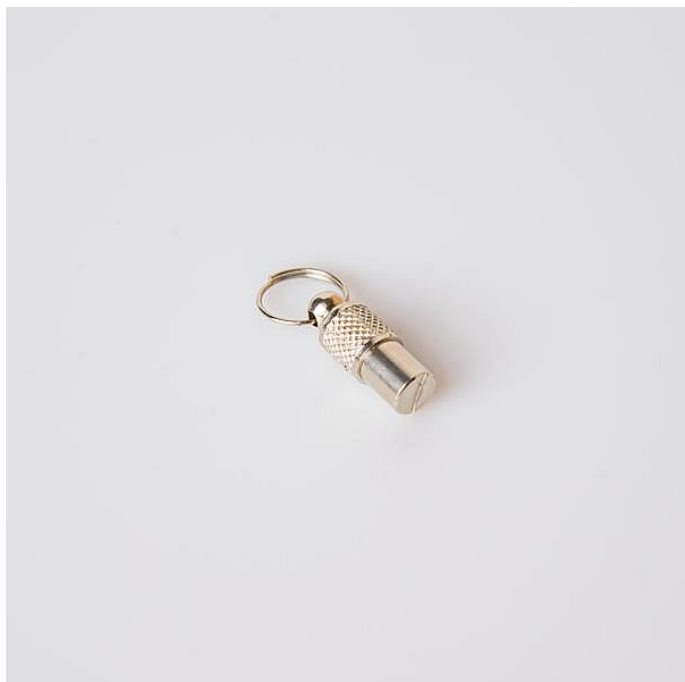

Adresář různé velikosti G14-2280

» CHOVATELSTVÍ » PSI krmiva a potřeby » vodítka, obojky, postroje

Kód produktu	71108
Hmotnost	0,0100
EAN	4011905022802

Dostupnost na hlavním skladě:

Na dotaz

Dostupné množství na prodejnách: