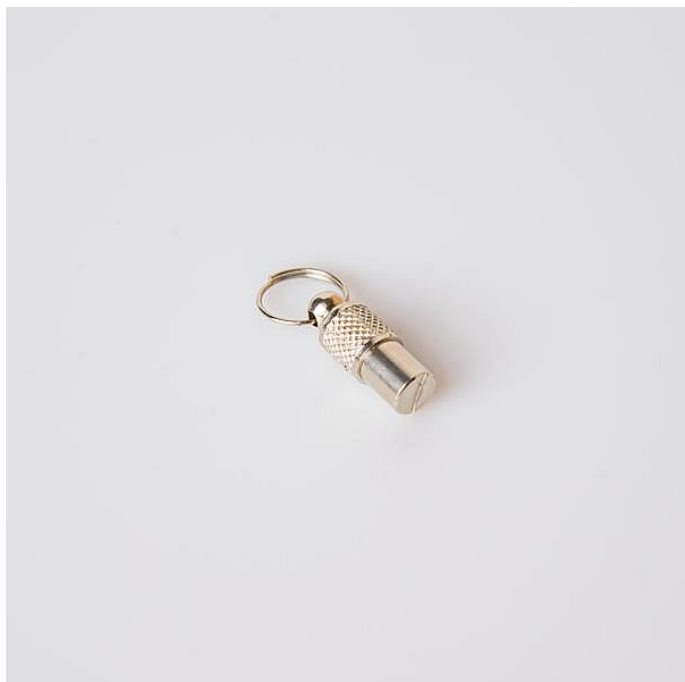

Adresář různé velikosti G14-2280

» CHOVATELSTVÍ » PSI krmiva a potřeby » vodítka, obojky, postroje

Kód produktu	71108
Hmotnost	0,0100
EAN	4011905022802

Dostupnost na hlavním skladě: Není skladem

Dostupné množství na prodejnách: <10